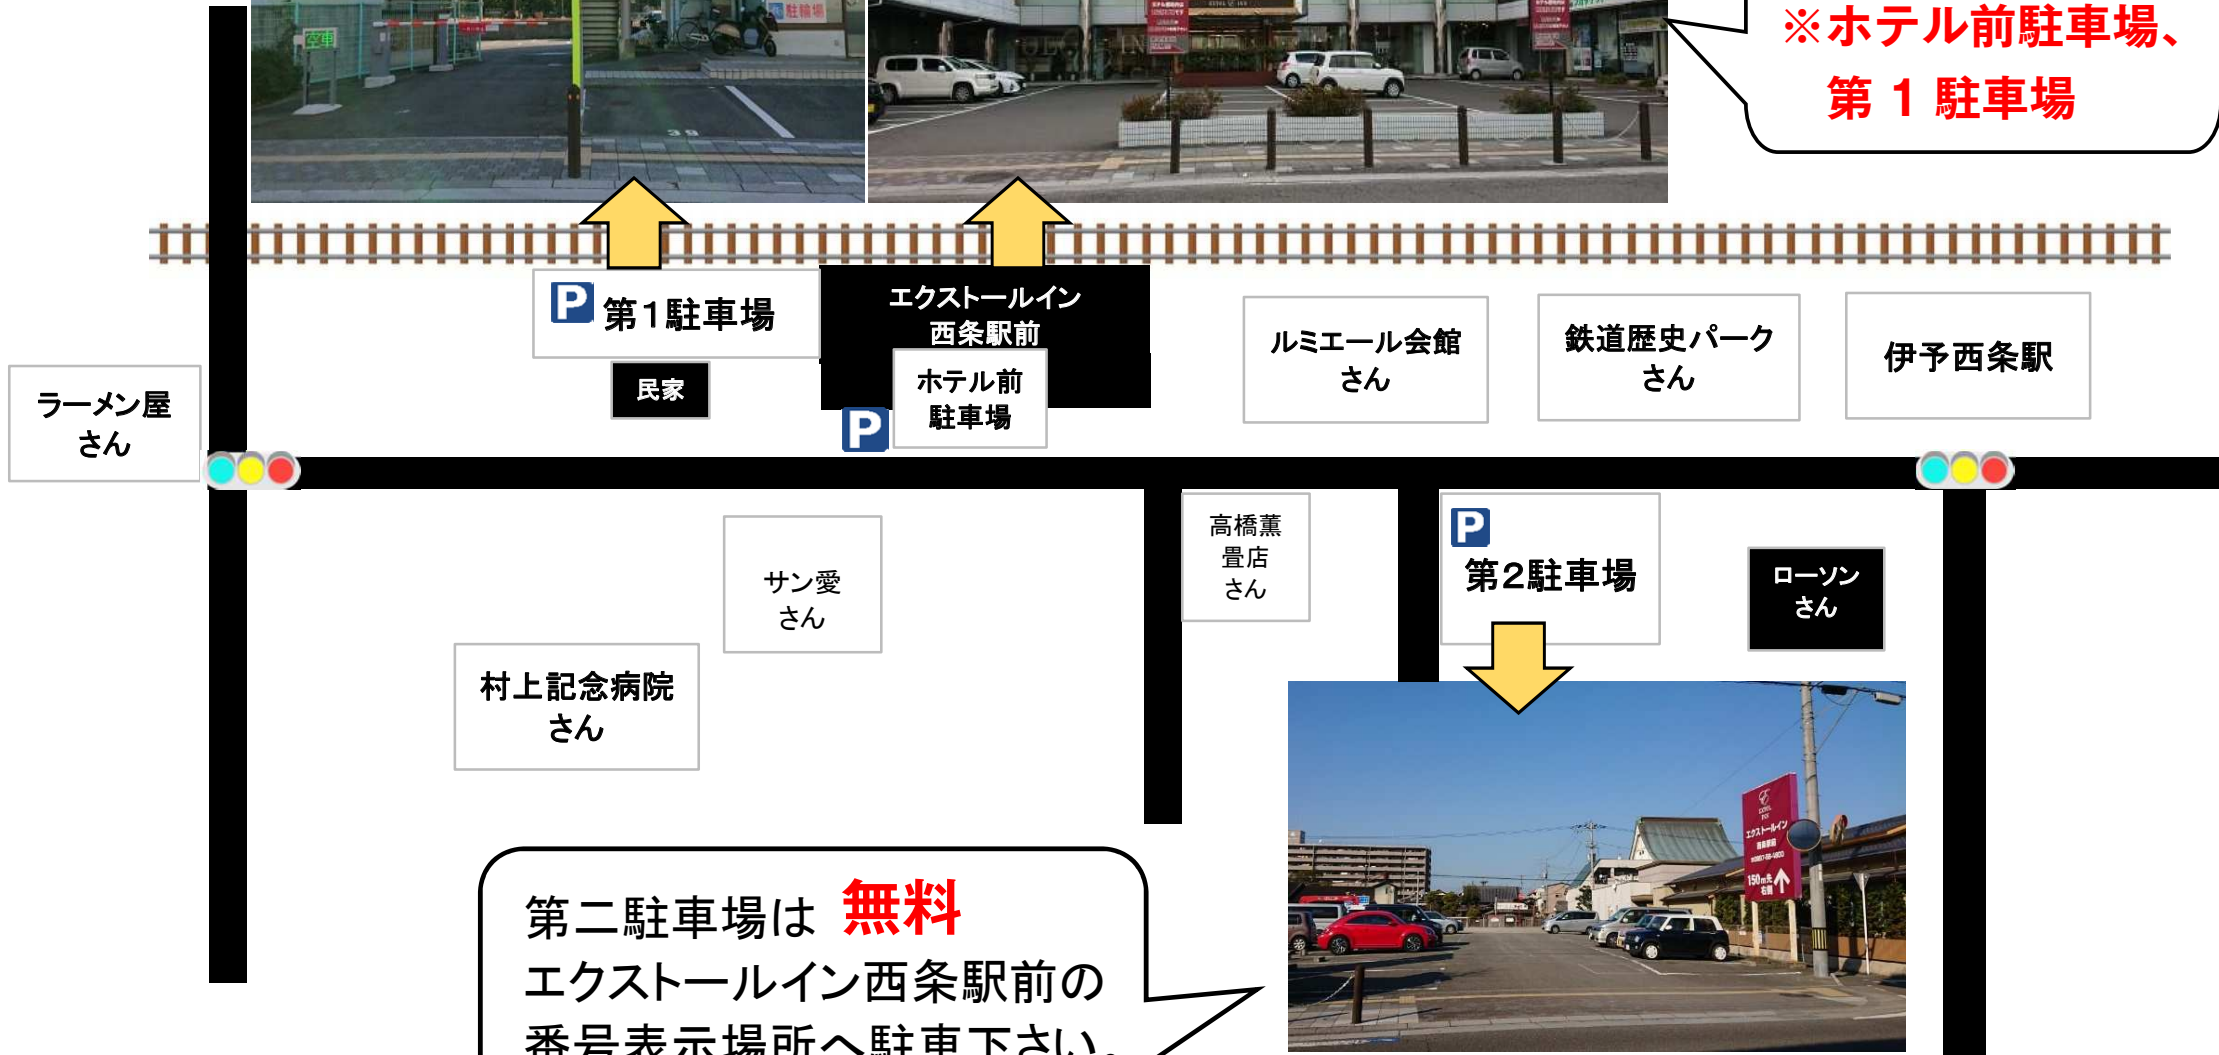

～エクストールイン西条駅前 駐車場のご案内～

1泊300円

※ホテル前駐車場、
第1駐車場

第二駐車場は **無料**
エクストールイン西条駅前の
番号表示場所へ駐車下さい。